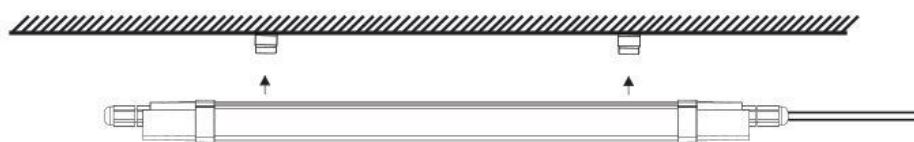

1200x83x73 mm

typ: LW40W/3/1200/2835/4000K/MS

obj.č./art.Nr.: RLNL324
NO INCLUDED
NEOBSAHUJE
ES ENTHÄLT NICHT
NEM TARTALMAZ

SENSOR 5,8 GHz
max Ø 10 mm
2 lux ☀
5 sec / 1 min / 5 min / 10min
300°

DE NEUTRALWEIß / LED ÜBERHÖHTEN LAMPEN MIT MIKROSENSOR / DIE MONTAGE MUSS AUSSCHLIESSLICH DURCH FACHPERSON DURCHFÜHRT WERDEN / ALLE TATIGKEITEN SIND MOGLICH NUR BEI ABGESCHALTETER STROMVERSORGUNG UND PRODUKT MUSS GEKUHLT WERDEN / KEINE CHEMISCHEN REINIGUNGSMITTEL VERWENDEN / LED NICHT AUSTAUSCHBAR

EN NEUTRAL WHITE / LED CEILING LAMP WITH MICROSENSOR / THE INSTALATION CAN BE PERFORMED ONLY BY APPROPRIATELY QUALIFIED PERSON ACCORDING INSTRUCTION / ANY ACTIVITIES TO BE DONE WITH DISCONNECTED POWER SUPPLY AFTER PRODUCT'S WARMING DOWN / DONT USE CHEMICAL DETERGENTS / LED'S AREN'T POSSIBLE TO CHANGE

SK NEUTRÁLNA BIELA / LED NADSAZENÉ SVIETIDLO S MIKROSENZOROM / MONTÁŽ MOŽE VYKONÁVAŤ IBA KVALIFIKOVANÁ OSOBA PODĽA NÁKRESU / VŠETKY ÚKONY VYKONÁVAJTE PRI VYPNUTOM NAPÁJANÍ PO OCHLADENÍ VÝROBKU / NEPOUŽÍVAŤ CHEMICKÉ ČISTIACE PROSTRIEDKY / LED SÚ NEVYMENITELNÉ

CZ NEUTRÁLNÍ BÍLÁ / LEDNADSAZENÉ SVÍTIDLO S MIKROSENZOREM / MONTÁŽ MUŽE VYKONÁVAT JENOM KVALIFIKOVANÁ OSOBA DLE § 5 VYHLÁŠKY Č 50/1978 Sb., V PLATNÉM ZNĚNÍ, DLE NÁKRESU / VEŠKERÉ ČINNOSTI PROVÁDĚJTE PRI VYPNUTÉM NAPÁJENÍ PO OCHLADENÍ VÝROBKU / NEPOUŽÍVAŤ CHEMICKÉ ČISTIČÍ PROSTŘEDKY / LED JSOU NEVYMĚNITELNÉ

HU NEUTRÁL FEHÉR / LED MENNYEZETI LÁMPA MIKRO-ÉRZÉKELŐ / A SZERELÉST CSAK SZAKKÉBZETT SZEMÉLY VÉGEZHETI EL A RAJZ SZERINT / MINDEN MŰVELETET KIKAPCSOLÁS ÉS A LÁMPATEST KIHÜLÉSE UTÁN VEGEZZEN / NE HASZNÁLJON KÉMIAI ÖSSZETEVŐT TARTALMAZÓ TISZTÍTÓSZEREKET / A LED NEM CSERÉLHETŐ

4000K/AC180-265V/5800Lm/50-60Hz/50000h/IP65/-25°~+65°C/1200mm

1

2

3

AC 180-265V

max.1000W