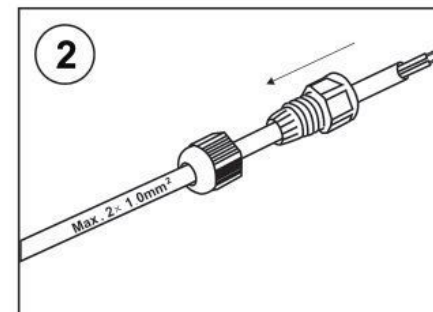

1200x83x73 mm

typ: LW40W/3/1200/2835/4000K/MS

obj.č./art.Nr.: RLNL324
NO INCLUDED
NEOBSAHUJE
ES ENTHÄLT NICHT
NEM TARTALMAZ

SENSOR 5,8 GHz
max Ø 10 mm
2 lux ☀
5 sec / 1 min / 5 min / 10min
300°

DE NEUTRALWEIß / LED ÜBERHÖHTEN LAMPEN MIT MIKROSENSOR / DIE MONTAGE MUSS AUSSCHLIESSLICH DURCH FACHPERSON DURCHFÜHRT WERDEN / ALLE TATIGKEITEN SIND MOGLICH NUR BEI ABGESCHALTETER STROMVERSORGUNG UND PRODUKT MUSS GEKUHLT WERDEN / KEINE CHEMISCHEN REINIGUNGSMITTEL VERWENDEN / LED NICHT AUSTAUSCHBAR

EN NEUTRAL WHITE / LED CEILING LAMP WITH MICROSENSOR / THE INSTALATION CAN BE PERFORMED ONLY BY APPROPRIATELY QUALIFIED PERSON ACCORDING INSTRUCTION / ANY ACTIVITIES TO BE DONE WITH DISCONNECTED POWER SUPPLY AFTER PRODUCT'S WARMING DOWN / DONT USE CHEMICAL DETERGENTS / LED'S AREN'T POSSIBLE TO CHANGE

SK NEUTRÁLNA BIELA / LED NADSAZENÉ SVIETIDLO S MIKROSENZOROM / MONTÁŽ MOŽE VYKONÁVAŤ IBA KVALIFIKOVANÁ OSOBA PODĽA NÁKRESU / VŠETKY ÚKONY VYKONÁVAJTE PRI VYPNUTOM NAPÁJANÍ PO OCHLADENÍ VÝROBKU / NEPOUŽÍVAŤ CHEMICKÉ ČISTIACE PROSTRIEDKY / LED SÚ NEVYMENITELNÉ

CZ NEUTRÁLNÍ BÍLÁ / LEDNADSAZENÉ SVÍTIDLO S MIKROSENZOREM / MONTÁŽ MUŽE VYKONÁVAT JENOM KVALIFIKOVANÁ OSOBA DLE § 5 VYHLÁŠKY Č 50/1978 Sb., V PLATNÉM ZNĚNÍ, DLE NÁKRESU / VEŠKERÉ ČINNOSTI PROVÁDĚJTE PRI VYPNUTÉM NAPÁJENÍ PO OCHLADENÍ VÝROBKU / NEPOUŽÍVAŤ CHEMICKÉ ČISTIČÍ PROSTŘEDKY / LED JSOU NEVYMĚNITELNÉ

HU NEUTRÁL FEHÉR / LED MENNYEZETI LÁMPA MIKRO-ÉRZÉKELŐ / A SZERELÉST CSAK SZAKKÉBZETT SZEMÉLY VÉGEZHETI EL A RAJZ SZERINT / MINDEN MŰVELETET KIKAPCSOLÁS ÉS A LÁMPATEST KIHÜLÉSE UTÁN VEGEZZEN / NE HASZNÁLJON KÉMIAI ÖSSZETEVŐT TARTALMAZÓ TISZTÍTÓSZEREKET / A LED NEM CSERÉLHETŐ

4000K/AC180-265V/5800Lm/50-60Hz/50000h/IP65/-25°~+65°C/1200mm

1

2

3

AC 180-265V

max.1000W