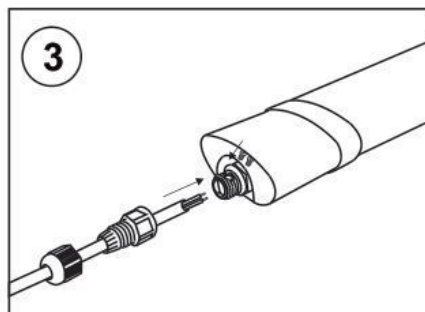

1200x83x73 mm

typ: LW40W/3/1200/2835/4000K/MS

obj.č./art.Nr.: RLNL324
NO INCLUDED
NEOBSAHUJE
ES ENTHÄLT NICHT
NEM TARTALMAZ

SENSOR 5,8 GHz
max Ø 10 mm
2 lux ☀
5 sec / 1 min / 5 min / 10min
300°

DE NEUTRALWEIß / LED ÜBERHÖHTEN LAMPEN MIT MIKROSENSOR / DIE MONTAGE MUSS AUSSCHLIESSLICH DURCH FACHPERSON DURCHFÜHRT WERDEN / ALLE TATIGKEITEN SIND MOGLICH NUR BEI ABGESCHALTETER STROMVERSORGUNG UND PRODUKT MUSS GEKUHLT WERDEN / KEINE CHEMISCHEN REINIGUNGSMITTEL VERWENDEN / LED NICHT AUSTAUSCHBAR

EN NEUTRAL WHITE / LED CEILING LAMP WITH MICROSENSOR / THE INSTALATION CAN BE PERFORMED ONLY BY APPROPRIATELY QUALIFIED PERSON ACCORDING INSTRUCTION / ANY ACTIVITIES TO BE DONE WITH DISCONNECTED POWER SUPPLY AFTER PRODUCT'S WARMING DOWN / DONT USE CHEMICAL DETERGENTS / LED'S AREN'T POSSIBLE TO CHANGE

SK NEUTRÁLNA BIELA / LED NADSAZENÉ SVIETIDLO S MIKROSENZOROM / MONTÁŽ MOŽE VYKONÁVAŤ IBA KVALIFIKOVANÁ OSOBA PODĽA NÁKRESU / VŠETKY ÚKONY VYKONÁVAJTE PRI VYPNUTOM NAPÁJANÍ PO OCHLADENÍ VÝROBKU / NEPOUŽÍVAŤ CHEMICKÉ ČISTIACE PROSTRIEDKY / LED SÚ NEVYMENITELNÉ

CZ NEUTRÁLNÍ BÍLÁ / LEDNADSAZENÉ SVÍTIDLO S MIKROSENZOREM / MONTÁŽ MUŽE VYKONÁVAT JENOM KVALIFIKOVANÁ OSOBA DLE § 5 VYHLÁŠKY Č 50/1978 Sb., V PLATNÉM ZNĚNÍ, DLE NÁKRESU / VEŠKERÉ ČINNOSTI PROVÁDĚJTE PRI VYPNUTÉM NAPÁJENÍ PO OCHLADENÍ VÝROBKU / NEPOUŽÍVAŤ CHEMICKÉ ČISTIČÍ PROSTŘEDKY / LED JSOU NEVYMĚNITELNÉ

HU NEUTRÁL FEHÉR / LED MENNYEZETI LÁMPA MIKRO-ÉRZÉKELŐ / A SZERELÉST CSAK SZAKKÉBZETT SZEMÉLY VÉGEZHETI EL A RAJZ SZERINT / MINDEN MŰVELETET KIKAPCSOLÁS ÉS A LÁMPATEST KIHÜLÉSE UTÁN VEGEZZEN / NE HASZNÁLJON KÉMIAI ÖSSZETEVŐT TARTALMAZÓ TISZTÍTÓSZEREKET / A LED NEM CSERÉLHETŐ

4000K/AC180-265V/5800Lm/50-60Hz/50000h/IP65/-25°~+65°C/1200mm

1

2

3

AC 180-265V

max.1000W